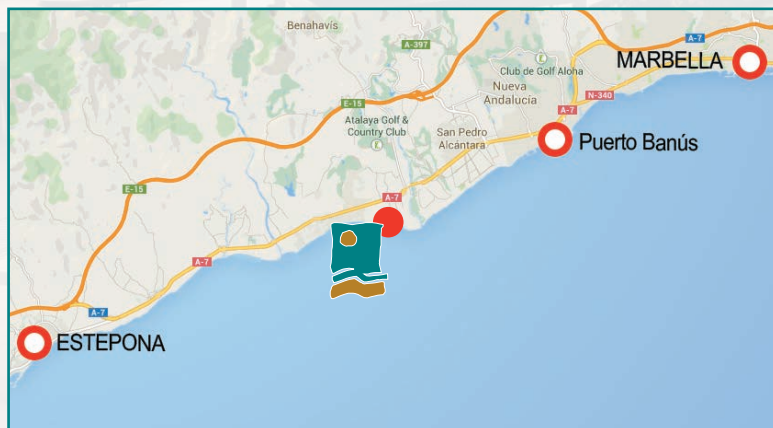

SENATOR

BANÚS SPA HOTEL

Situado en el corazón de la Costa del Sol, entre Puerto Banús (a 7km) y Estepona (a 13km), rodeado por los campos de golf más prestigiosos de la región y a 500m. de la playa. Hotel de 144 habitaciones de diseño moderno, decorado de curvas blancas que le da la apariencia de un crucero, con elegantes interiores, lujoso mobiliario y habitaciones espectaculares.

Located in the heart of the Costa del Sol, between Puerto Banus (at 7 km) and Estepona (at 13 km), SENATOR is surrounded by the most renowned golf courses in the region and just 500 m from the beach. This hotel has 144 modernly-designed, spectacular rooms with decor in white curves, giving it the appearance of a cruise ship, elegant interiors and luxurious furniture.

Adults Only