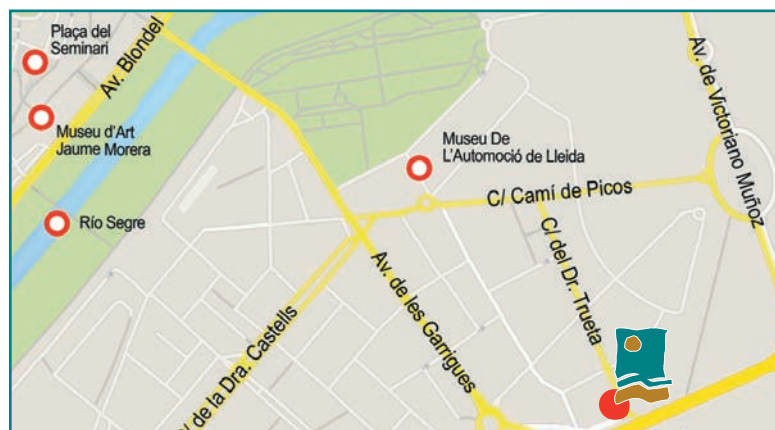

SENATOR

CONDES HOTEL

★★★★

Cerca de las zonas comerciales y de negocios más importantes de Lleida se ubica Senator Condes Hotel. Su situación provee al visitante de una vista panorámica espectacular de la Catedral de la Seu Vella.

Cuenta con instalaciones modernas, personal cualificado y carta de servicios adecuada tanto para turistas como para personas de negocios. Más de un centenar de amplias habitaciones, insonorizadas y climatizadas, con diferentes niveles de adaptación, algunas totalmente domóticas, hacen de Senator Condes la mejor opción para su descanso.

Senator Condes Hotel is placed near the commercial and business most important districts of Lleida city. Its closeness to the Seu Vella Cathedral provides the visitor a spectacular panoramic view of the area. Modern facilities, qualified crew and adapted services to the tourist or business clients. More than a hundred wide rooms, soundproof and air - conditioned, different adaptation levels, some of them completely domotics, made Senator Condes the best option for your stopover.

Su espacio único en Lleida