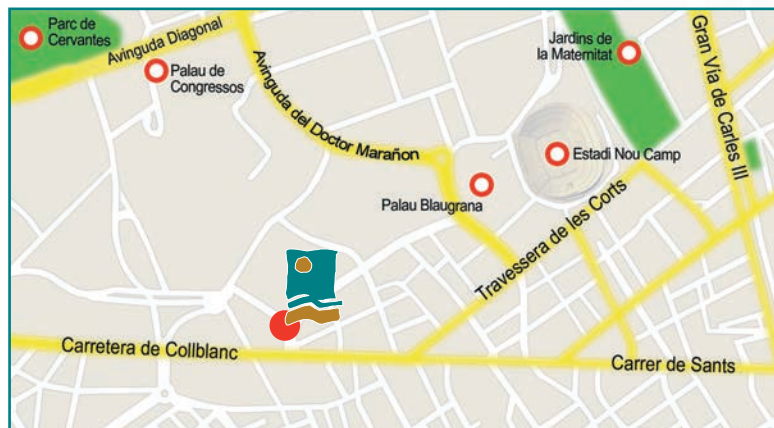

SENATOR

BARCELONA SPA HOTEL

★★★★

En la zona alta de Barcelona, muy cerca de la Avenida Diagonal y a 400m. del Camp Nou (Estadio del FC Barcelona). Muy cerca de la parada de metro que directamente le llevará al Paseo de Gracia o a calles con edificios emblemáticos como La Pedrera de Gaudí. Junto al estadio de FC Barcelona encontrará también una parada del bus turístico con el que visitar los lugares más representativos de Barcelona. Dispone de 213 habitaciones. Gimnasio, garaje privado (de pago) y piscina en la azotea.

Located in the northern area of Barcelona, Senator Barcelona Spa Hotel is very close to Avenida Diagonal and only 400 metres from the Nou Camp (FC Barcelona's stadium). It is also very close to the underground station that takes you directly to Paseo de Gracia or streets with emblematic buildings such as La Pedrera by Gaudí. Next to FC Barcelona's stadium there is also a sightseeing bus stop from where you can visit the most important sights of Barcelona. The Hotel is equipped with 213 rooms, a gymnasium, private parking (additional fee) and a rooftop swimming pool.

Su espacio único en Barcelona