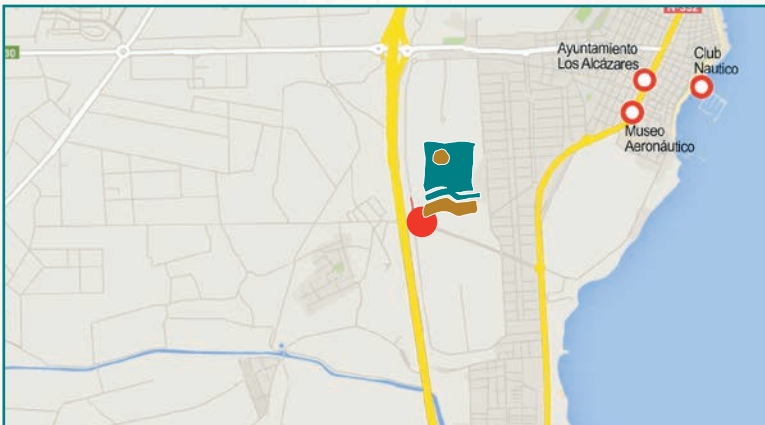

SENATOR

MAR MENOR GOLF & SPA RESORT

★★★★

El Senator Mar Menor Golf & Spa Resort **** es un exclusivo spahotel de nueva construcción idealmente ubicado junto al mar Menor en Los Alcázares, Murcia, a 10 min de las playas y a otros 10 min del Aeropuerto de San Javier.

Con 85 habitaciones y 174 apartamentos turísticos completamente equipados, el hotel está integrado en un impresionante campo de golf profesional de 18 hoyos. El resort dispone de restaurante, piscina exterior con jardines, piscina interior climatizada y gimnasio gratuito, espacios para la celebración de eventos y un magnífico centro de Spa con tratamientos de belleza y salud.

The Senator Mar Menor Golf & Spa Resort **** it is an exclusive brand-new spa hotel in Los Alcazares, Murcia, at 10 minutes to the beaches and 10 minutes from San Javier airport.

With 85 rooms and 174 completely equipped tourist apartments, the hotel is integrated to an impressive professional golf course of 18 holes. The resort has restaurant, exterior swimming pool with gardens, heated swimming pool and free gym, spaces for the celebration of events and a magnificent center of Spa with treatments of beauty and health.

Su espacio único en Murcia