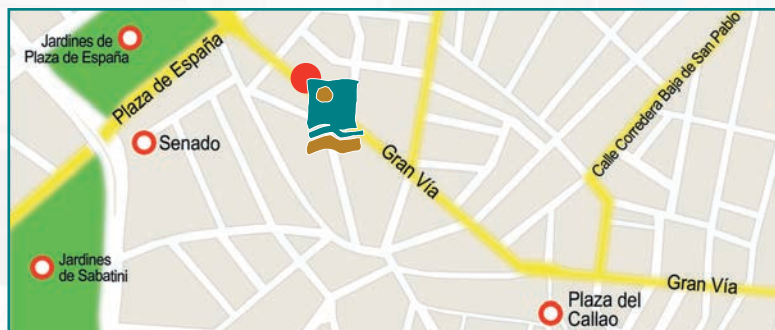

# SENATOR

GRAN VÍA 70 SPA HOTEL  
★★★★

Situado en el Broadway madrileño, en plena Gran Vía y muy cerca de la Plaza de España. Su fantástica ubicación nos permite ir a pie a cines y teatros, ir de compras (Pecados, Gran Vía, Princesa), hacer visitas culturales (Templo Debod, Catedral de la Almudena, Palacio de Oriente o Plaza de España), pasear por los Jardines del Moro y como no, tapear por el Madrid más castizo.

Located in the Spanish Broadway, in the heart of Gran Vía and near Plaza de España. Its excellent location is at a walking distance from cinemas and theatres, shopping areas (Pecados, Gran Vía, Princesa) and cultural sights (Debod Temple, Cathedral of Almudena, Orient Palace or the square Plaza de España). Other walking-distance activities include strolling through the nearby gardens of Jardin del Moro and, of course, eating “tapas” in the most traditional places of Madrid.