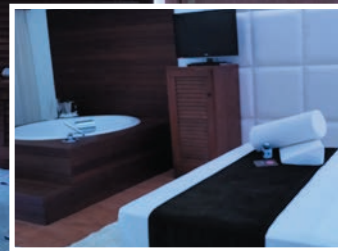

Suite Margarita Bonita

La Suite Margarita Bonita es un nuevo concepto de tematización enfocado a Adultos. Se trata de una habitación romántica con una cama con movimiento que crea un escenario único y sofisticado. La habitación se complementa con un exclusivo sofá de diseño tántrico pensado para adaptarse a los cuerpos de la pareja y una bañera redonda incorporada al dormitorio que refuerza la experiencia.