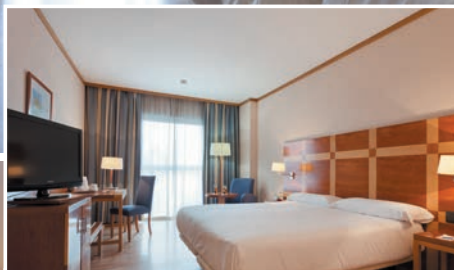

*Su espacio único en Valencia*

l Parque Central

PLAYA  
SENATOR

HOTEL SENATOR PARQUE CENTRAL

Habitación Estándar - Standard Room

Habitación King Size - King Size Room

Suite Junior - Junior Suite

- TV LCD de 32".
- Agua mineral de cortesía.
- Caja fuerte gratuita.
- Habitaciones perfectamente insonorizadas con doble acristalamiento Climalit® y doble puerta.
- Wifi gratuito básico.
- Wifi Premium <sup>(de pago)</sup>.
- Bandeja de cortesía con infusiones y café gratuito, y en Suite Junior cafetera de cápsulas.
- Camas con nórdicos.
- Lámparas de lectura ajustables.
- Suelo con parquet.
- Canapé y colchón de primera calidad.
- Minibar confeccionado a su medida <sup>(de pago)</sup>.
- 32" LCD TV.
- Courtesy mineral water.
- Free safe.
- Perfectly soundproof rooms with Climalit® double-glazed windows and double doors.
- Free basic Wi-Fi.
- Premium Wi-Fi <sup>(additional fee)</sup>.
- Hospitality tray with tea and coffee; Junior suite include a capsule coffee machine.
- Beds with duvets.
- Adjustable bedside lamps.
- Parquet floor.
- Premium-quality bed base and mattress.
- Personalised mini-bar <sup>(additional fee)</sup>.