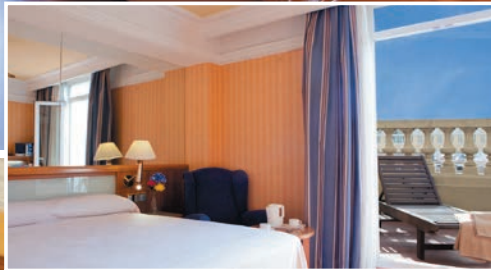

*Su espacio único en Madrid*

SENATOR GRAN VÍA

HOTEL SENATOR

REQUÍESE EN NUESTRO SPA

100 AÑOS

Habitación Familiar - Family Room

Habitación Doble con terraza - Twin Room with terrace

Spa & Wellness Acquaplaya