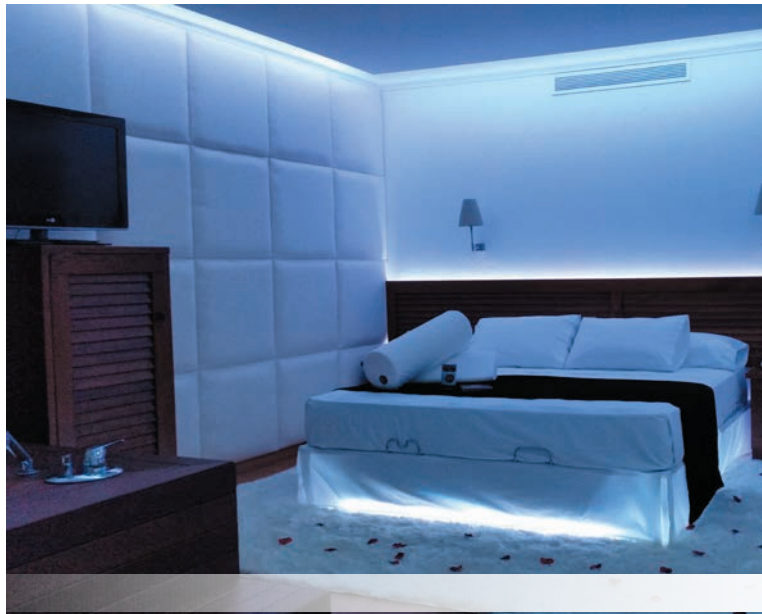

*Su espacio único en Marbella*

Terraza Chill Out - Chill Out terrace

Suite Margarita Bonita

La Suite Margarita Bonita es un nuevo concepto de tematización enfocado a Adultos. Se trata de una habitación romántica con una cama con movimiento que crea un escenario único y sofisticado. La habitación se complementa con un exclusivo sofá de diseño tántrico pensado para adaptarse a los cuerpos de la pareja y una bañera redonda incorporada al dormitorio que refuerza la experiencia.

- TV LCD de 32".
- Agua mineral de cortesía.
- Habitaciones perfectamente insonorizadas con doble acristalamiento Climalit® y doble puerta.
- Wifi básico gratuito.
- Wifi Premium <sup>(de pago)</sup>.
- Bandeja de cortesía con infusiones y café gratuito y en Suite Junior cafetera de cápsulas.
- Lámparas de lectura ajustables.
- Suelo con parquet.
- Canapé y colchón de primera calidad.
- Ventilador de techo.
- Minibar confeccionado a su medida <sup>(de pago)</sup>.
- 32" LCD TV.
- Courtesy mineral water.
- Perfectly soundproof rooms with Climalit® double-glazed windows and double doors.
- Free basic Wi-Fi.
- Premium Wi-Fi <sup>(additional fee)</sup>.
- Hospitality tray with tea and coffee; Junior suite include a capsule coffee machine.
- Adjustable bedside lamps.
- Parquet floor.
- Premium-quality bed base and mattress.
- Ceiling fan.
- Personalised mini-bar <sup>(additional fee)</sup>.