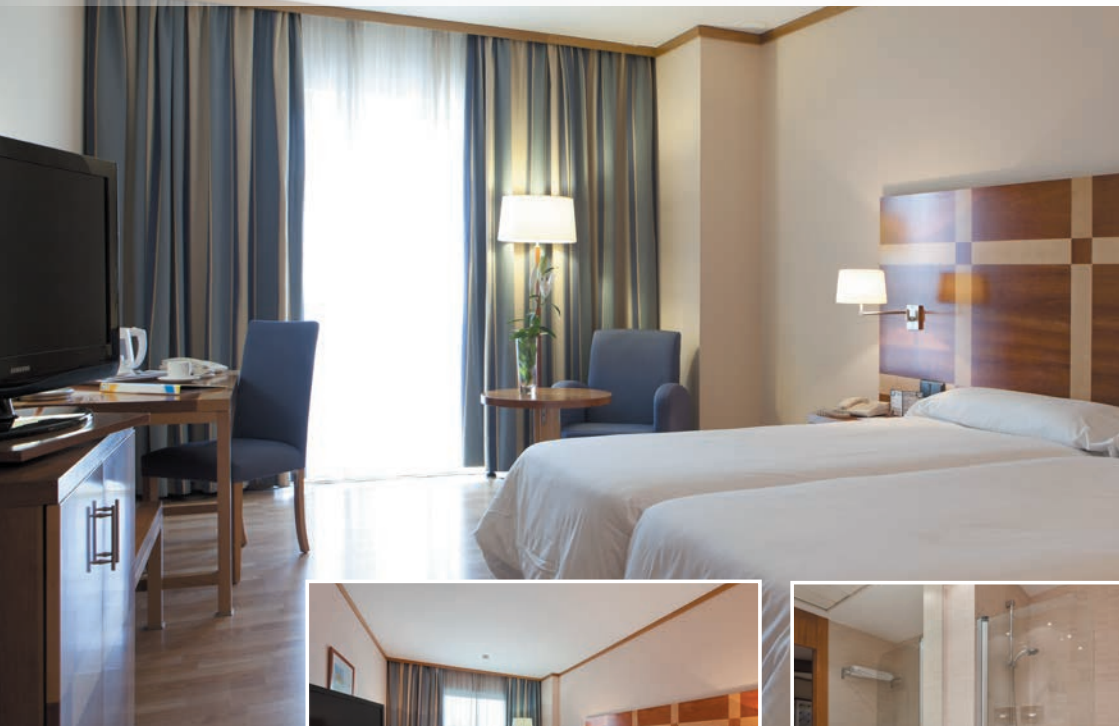

*Su espacio único en Valencia*

l Parque Central

PLAYA  
SENATOR

HOTEL SENATOR PARQUE CENTRAL

Habitación Estándar - Standard Room

Habitación King Size - King Size Room

Suite Junior - Junior Suite

- TV LCD de 32".
- Agua mineral de cortesía.
- Caja fuerte gratuita.
- Habitaciones perfectamente insonorizadas con doble acristalamiento Climalit® y doble puerta.
- Wifi gratuito básico.
- Wifi Premium <sup>(de pago)</sup>.
- Bandeja de cortesía con infusiones y café gratuito, y en Suite Junior cafetera de cápsulas.
- Camas con nórdicos.
- Lámparas de lectura ajustables.
- Suelo con parquet.
- Canapé y colchón de primera calidad.
- Minibar confeccionado a su medida <sup>(de pago)</sup>.
- 32" LCD TV.
- Courtesy mineral water.
- Free safe.
- Perfectly soundproof rooms with Climalit® double-glazed windows and double doors.
- Free basic Wi-Fi.
- Premium Wi-Fi <sup>(additional fee)</sup>.
- Hospitality tray with tea and coffee; Junior suite include a capsule coffee machine.
- Beds with duvets.
- Adjustable bedside lamps.
- Parquet floor.
- Premium-quality bed base and mattress.
- Personalised mini-bar <sup>(additional fee)</sup>.