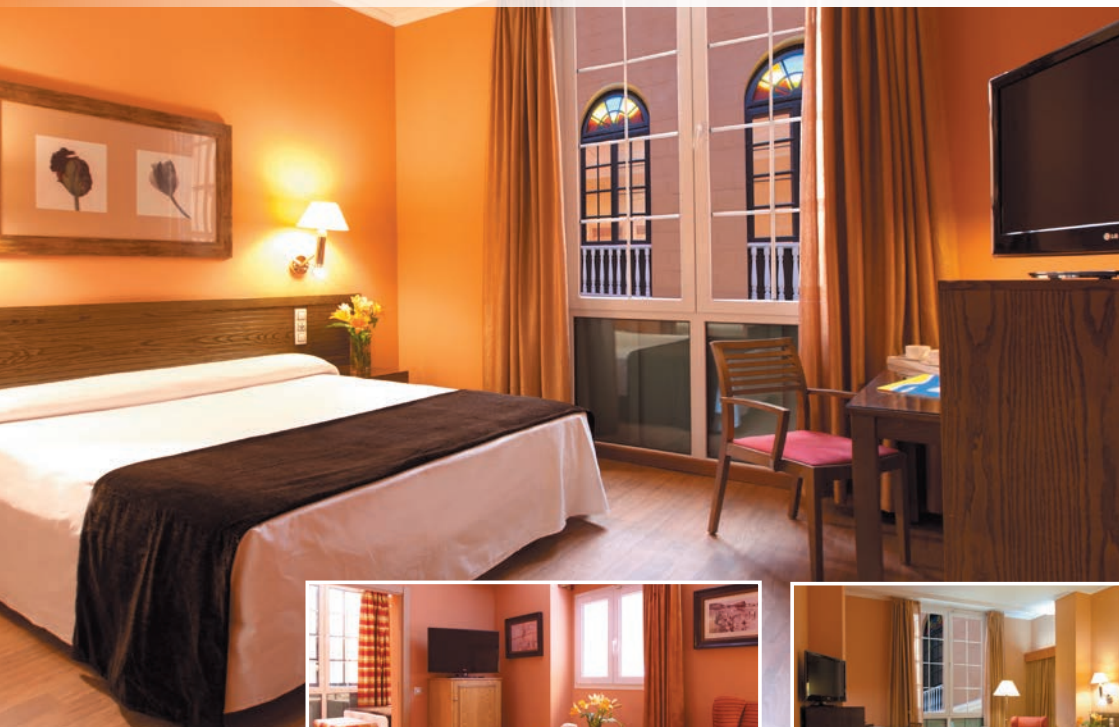

*Su espacio único en Cádiz*

Habitación Estándar - Standard Room

Suite Junior - Junior Suite

Habitación Familiar - Family Room

Piscina Exterior - Outdoor Pool

- TV LCD de 32".
- Agua mineral de cortesía.
- Habitaciones perfectamente insonorizadas con doble acristalamiento Climaliit® y doble puerta.
- Wifi básico gratuito.
- Wifi Premium <sup>(de pago)</sup>.
- Bandeja de cortesía con infusiones y café gratuito, y en Suite Junior cafetera de cápsulas.
- Lámparas de lectura ajustables.
- Suelo con parquet.
- Canapé y colchón de primera calidad.
- Ventilador de techo.
- Minibar confeccionado a su medida <sup>(de pago)</sup>.
- 32" LCD TV .
- Courtesy mineral water.
- Perfectly soundproof rooms with Climaliit® double-glazed windows and double doors.
- Free basic Wi-Fi.
- Premium Wi-Fi <sup>(additional fee)</sup>.
- Hospitality tray with teas and coffee; Junior Suite include a capsule coffee machine.
- Adjustable bedside lamps
- Parquet floor
- Premium-quality bed base and mattress.
- Ceiling fan.
- Personalised mini-bar <sup>(additional fee)</sup>.