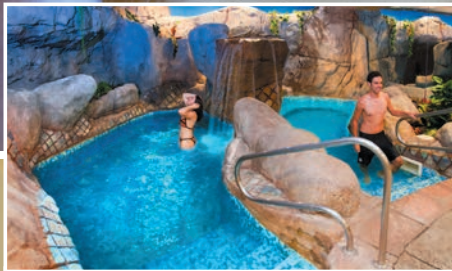

Spa & Wellness Acquaplaya